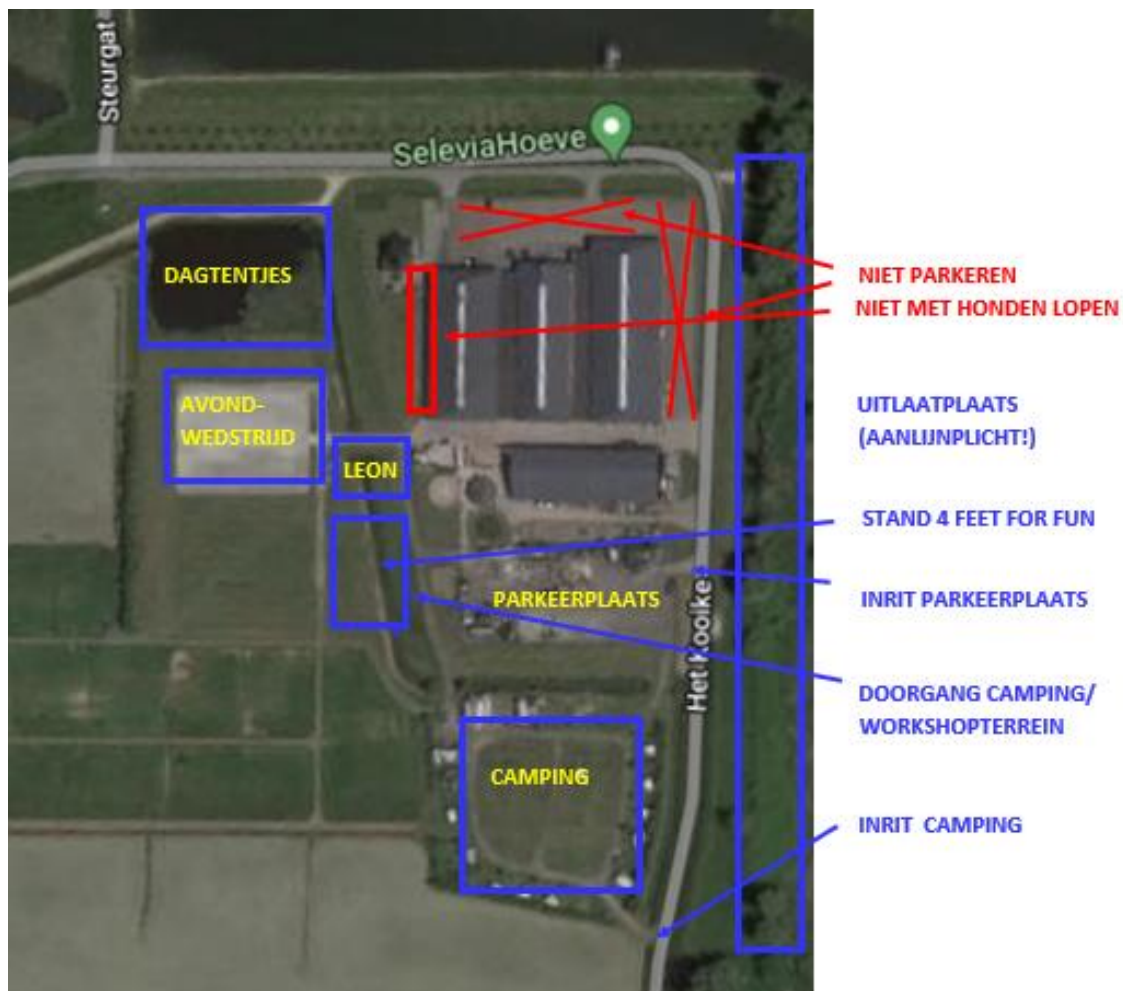

PLATTEGROND

Alleen op het terras bij de kantine en op je eigen campingplek mag gerookt worden, dus niet bij je dagtent.

Op de rest van het een rookverbod. De manege is hier heel streng op en wij daarmee ook.